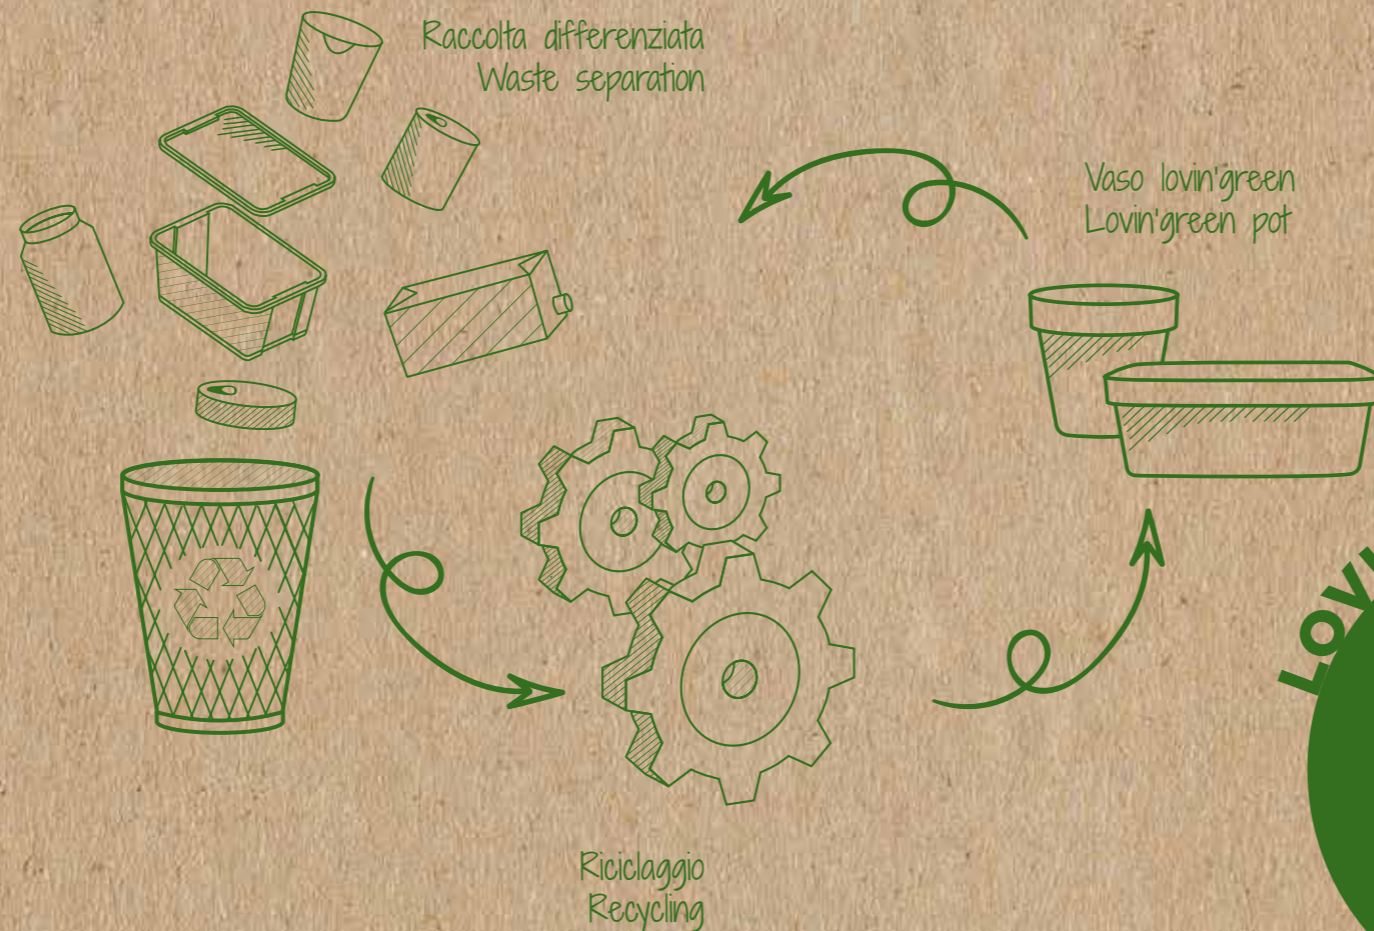

LOVIN'GREEN, QUANDO LA PLASTICA AMA L'AMBIENTE

Veca racconta il suo amore per il verde non solo attraverso i suoi prodotti per il giardinaggio, ma anche grazie alla sensibilità che dimostra verso gli aspetti ambientali. Sostenibili e amici dell'ambiente, i prodotti della linea **Lovin'green** sono realizzati in plastica riciclata da raccolta differenziata, che permette di ridurre gli sprechi ed eliminare le emissioni in atmosfera.