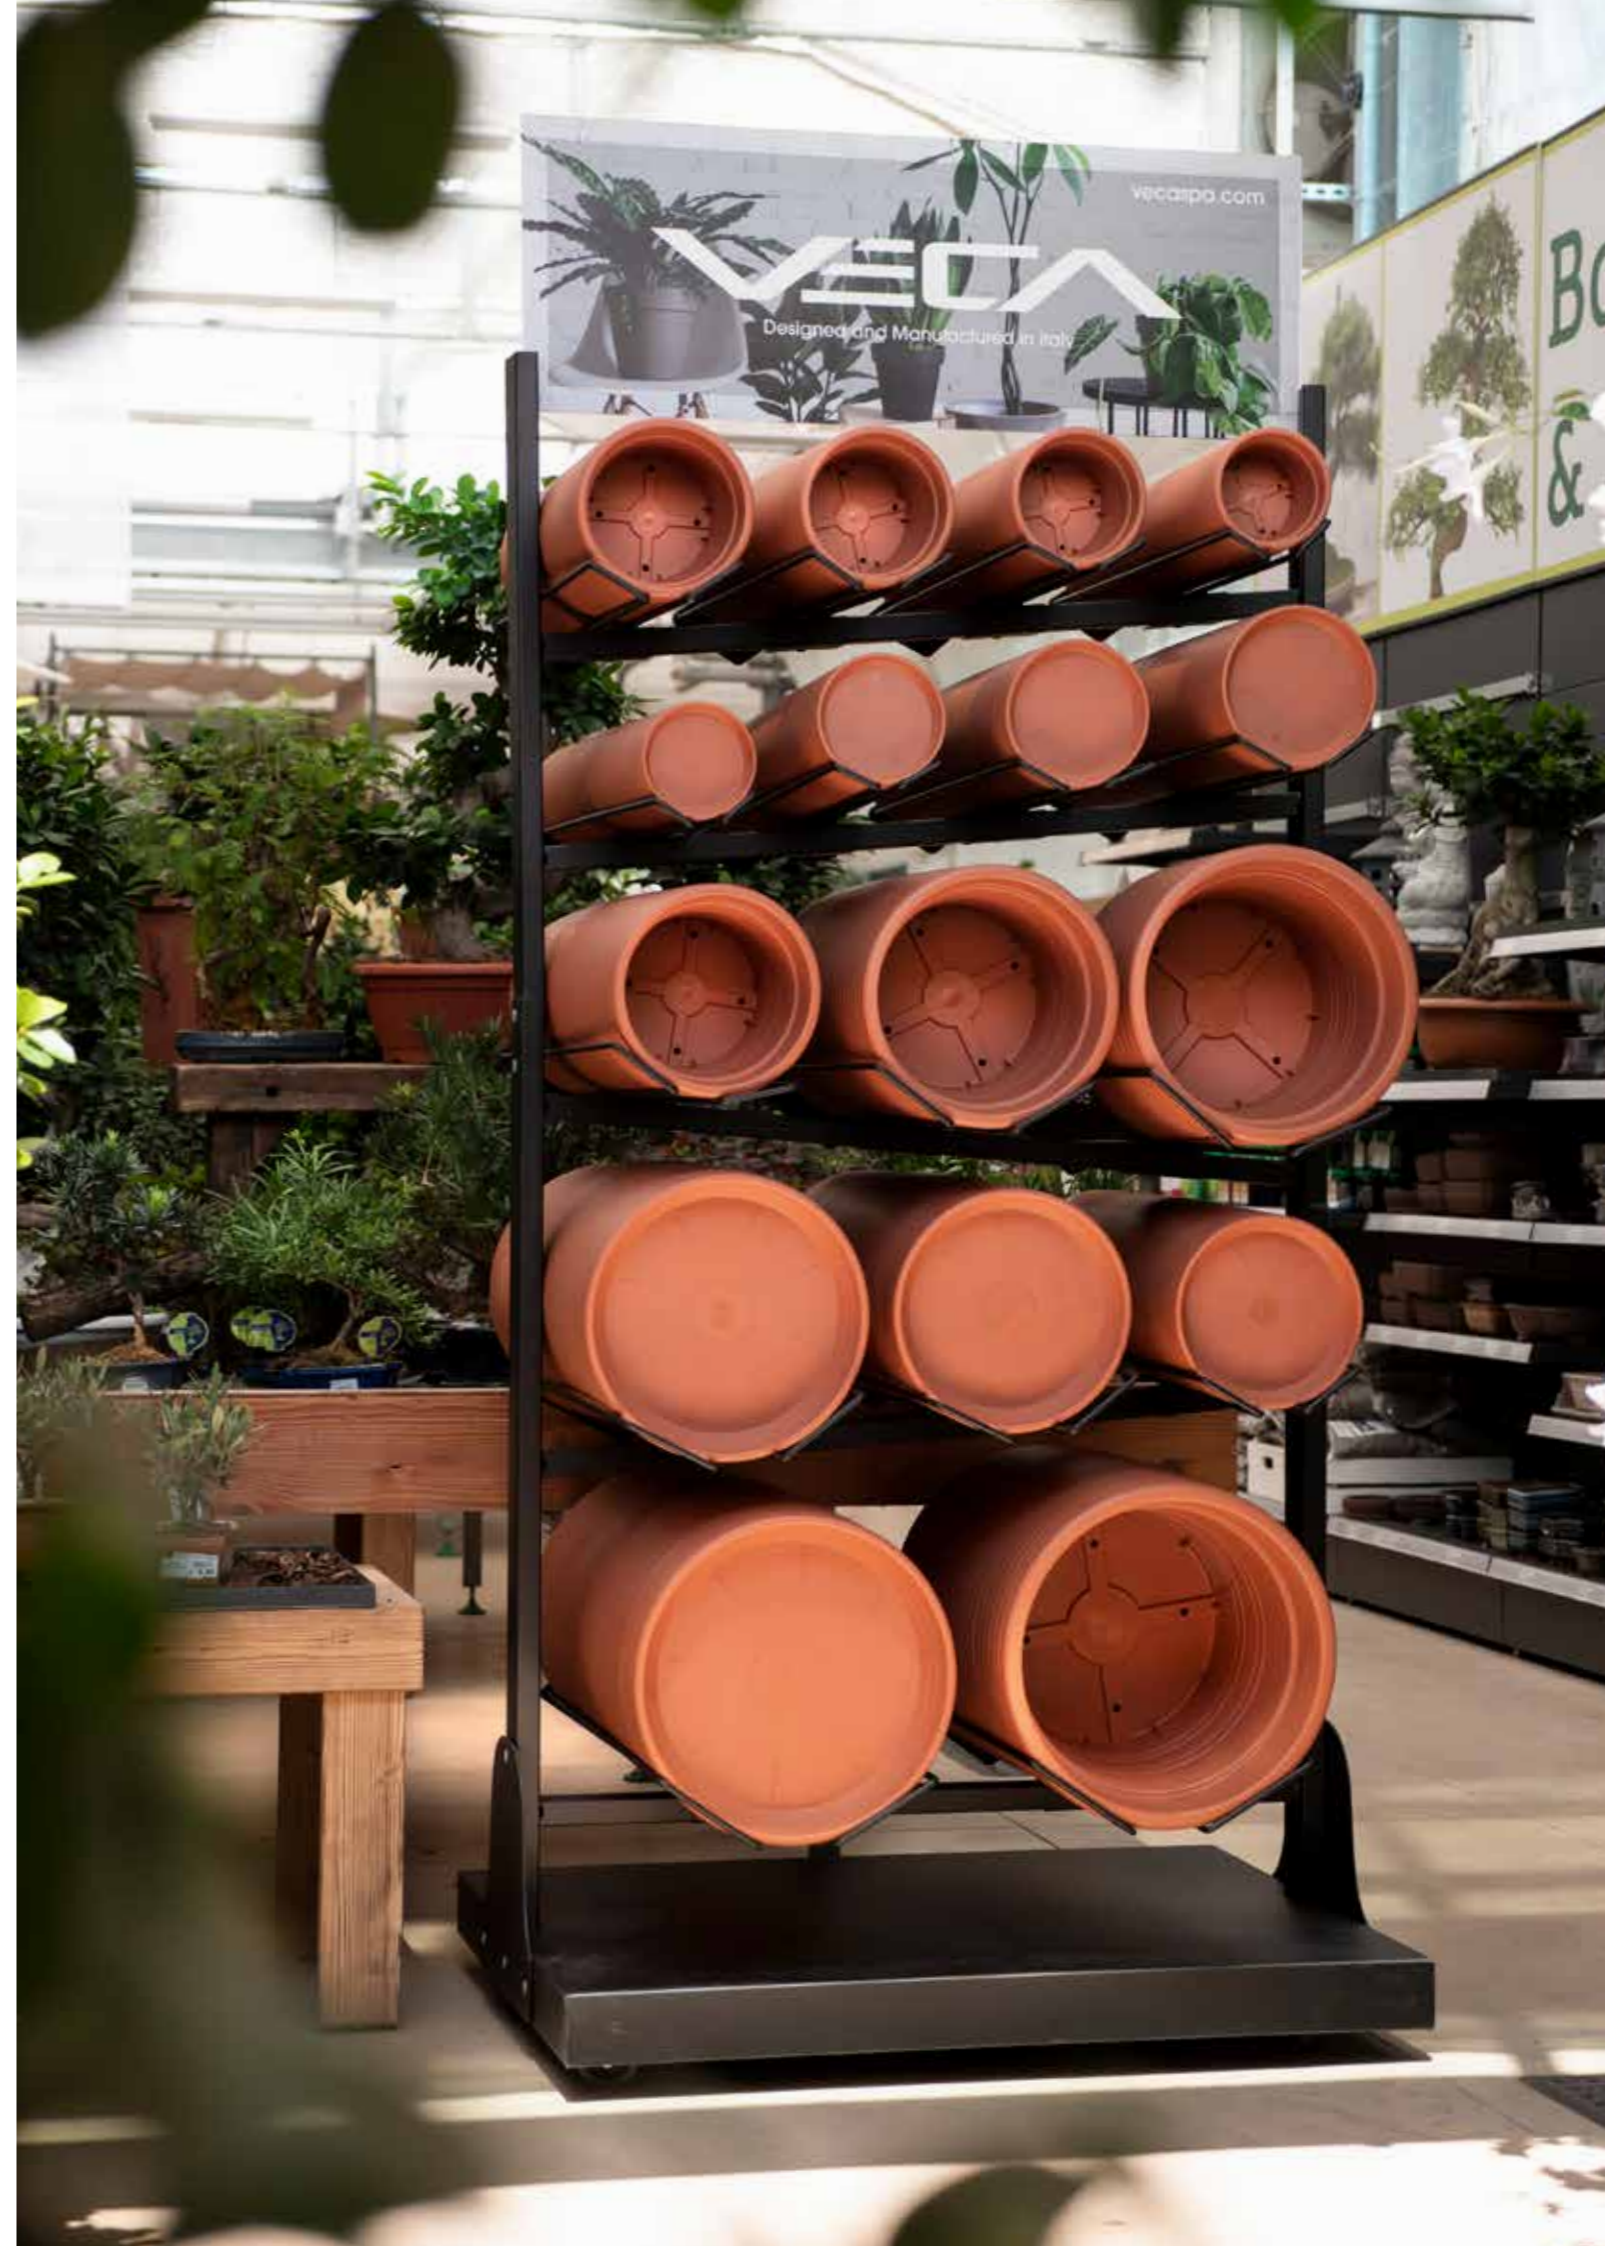

MATERIALE ESPOSITIVO

COD.
ES020-000001 102X80 200

COD.
CRT02-000101 34X34 200

COD.
ES003-PS0020

N. PCS.	
Ø 20	20
Ø 24	20
Ø 30	20
Ø 35	20
Ø 40	20

COD.
ES002-PS0044

N. PCS.	
Ø 13	60
Ø 15	60
Ø 17	60
Ø 19	60
Ø 22	60
Ø 25	60
Ø 28	60
Ø 30	60
Ø 32	60
Ø 37	60
Ø 42	60