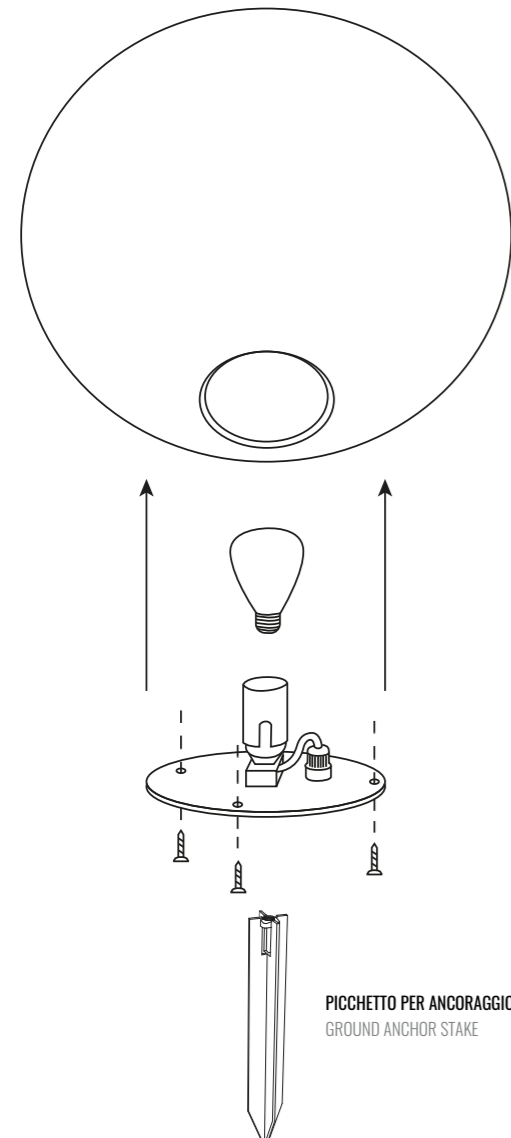

KIT LUCE

Light Kit

WIRE LED METAL BASE

OUTDOOR

ARTICOLI LUMINOSI PER ESTERNI
OUTDOOR LIGHTING EQUIPMENT
Lamp: E27 8-10W 230V Compact Fluorescent Lamp

PICCHETTO PER ANCORAGGIO AL SUOLO
GROUND ANCHOR STAKE

KIT LUCE

Light Kit

WIRE LED PLASTIC BASE

OUTDOOR

ARTICOLI LUMINOSI PER ESTERNI
OUTDOOR LIGHTING EQUIPMENT
Lamp: E27 8-10W 230V Compact Fluorescent Lamp