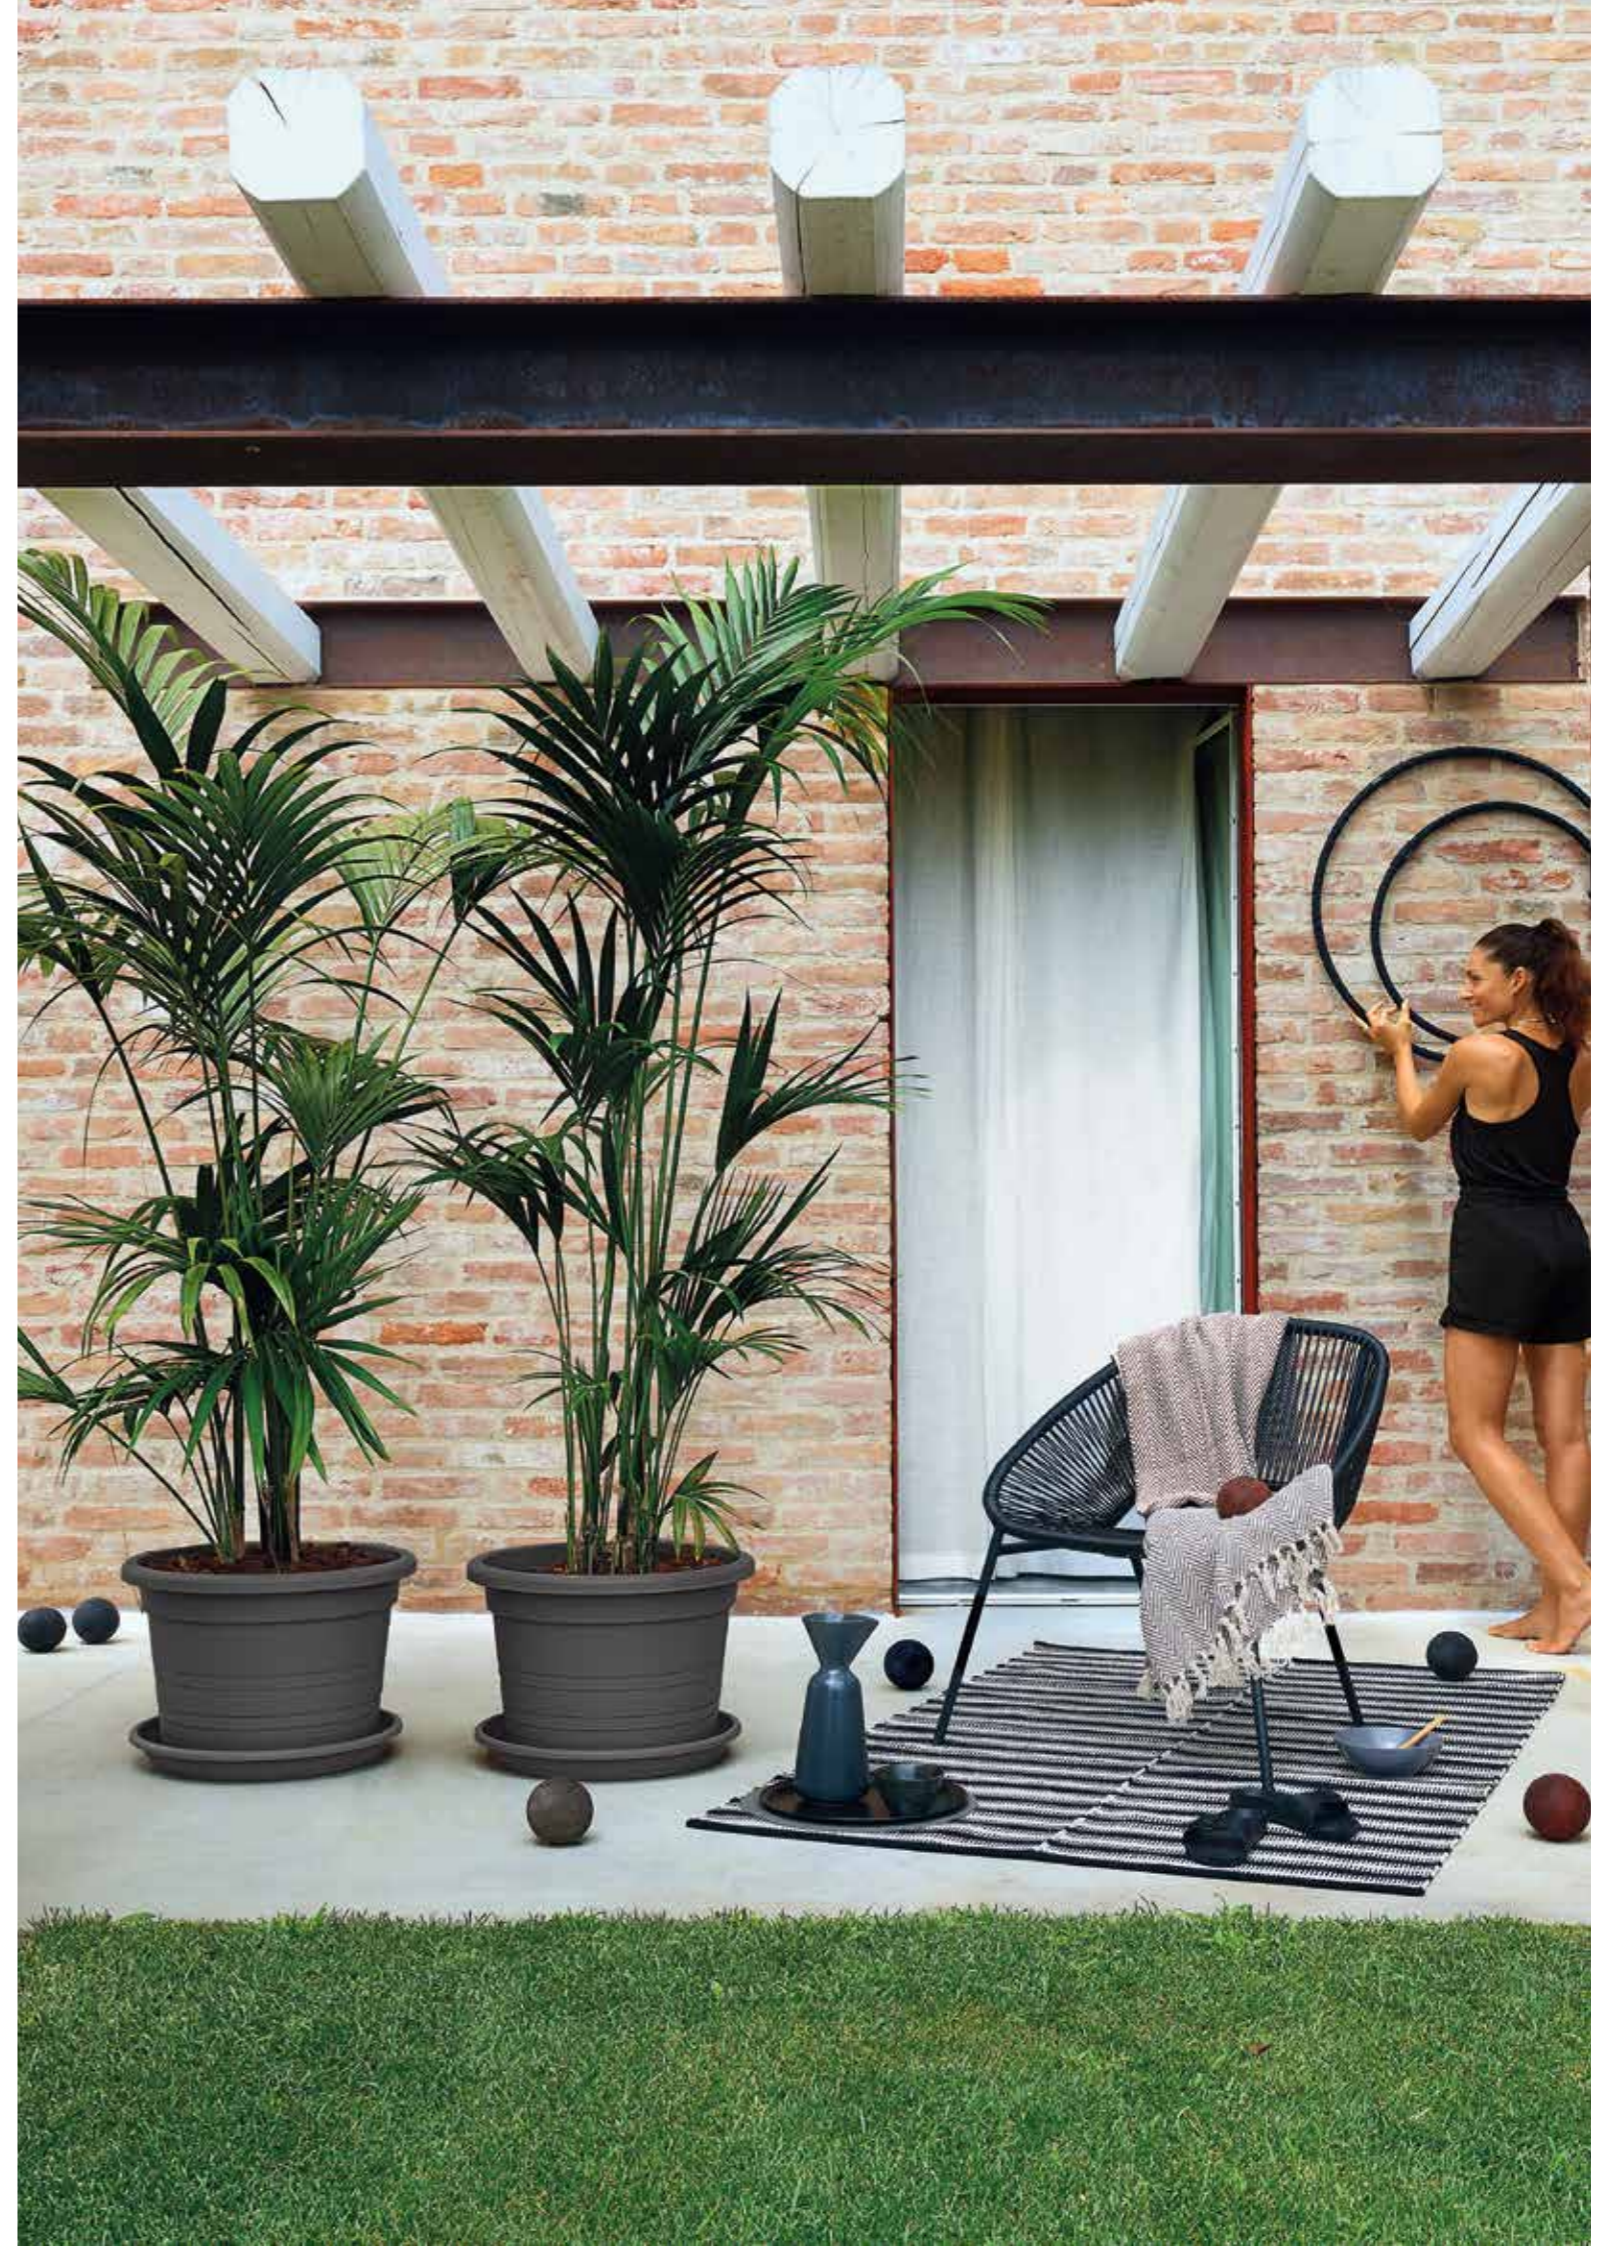

Long lasting plastic

Resistente ai raggi UV

Vaso

Sottovaso optional

Supporto optional

Su una selezione di misure e colori

VA019

014 016 018 020 024 027 030 035 040 045 050 060 070 080 0100

Dati tecnici \ Technical data P.203

MLN MNG RSJ
030 ↔ 040

BCO AVN ANT BR TC BLD VBC
014 ↔ 0100

ETR LAG
014 ↔ 050

LOVIN'GREEN 60%

96 ————— 97