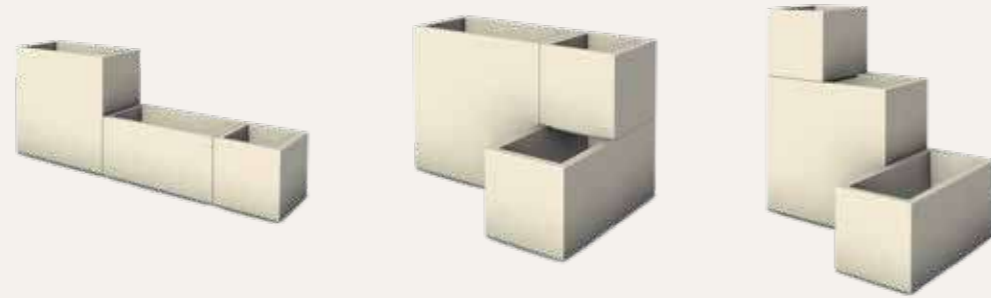

Matheria

DATI TECNICI / TECHNICAL DATA

La linea è stata studiata per essere **estremamente versatile e modulare**. Non solo la loro forma permette di creare degli angoli o caratterizzare un camminamento ma, **sia le fioriere che i vasi, sono sovrapponibili ad incasso**, per creare insoliti divisori o giardini verticali dal grande impatto estetico.

The line has been designed to be **extremely versatile and modular**. Their shape allow you to create corners or characterize a walkway, but **both the planters and the vases can be recessed overlapping**, to create unusual dividers or vertical gardens with a great aesthetic impact.

PROFONDITÀ 30 CM / DEPTH 30 CM / PROFONDEUR 30 CM / TIEFE 30 CM / PROFUNDIDAD 30 CM

COD.	Icona
VA050-0300M1	29x29
FI009-0600M1	58x29
FI010-0600M1	58x29

PROFONDITÀ 40 CM / DEPTH 40 CM / PROFONDEUR 40 CM / TIEFE 40 CM / PROFUNDIDAD 40 CM

COD.	Icona
VA050-0400M1	39x39
FI009-0800M1	79x39
FI009-1000M1	98x39