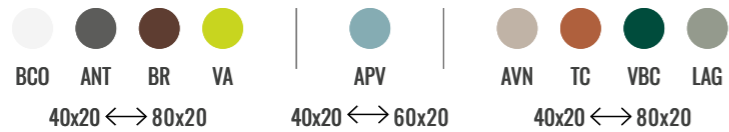

Vaso

Sottocassetta integrato

Supporto optional

Su una selezione di misure e colori

CA007

40x20 50x20 60x20 80x20

Dati tecnici \ Technical data **P.201**

LOVIN'GREEN 60%