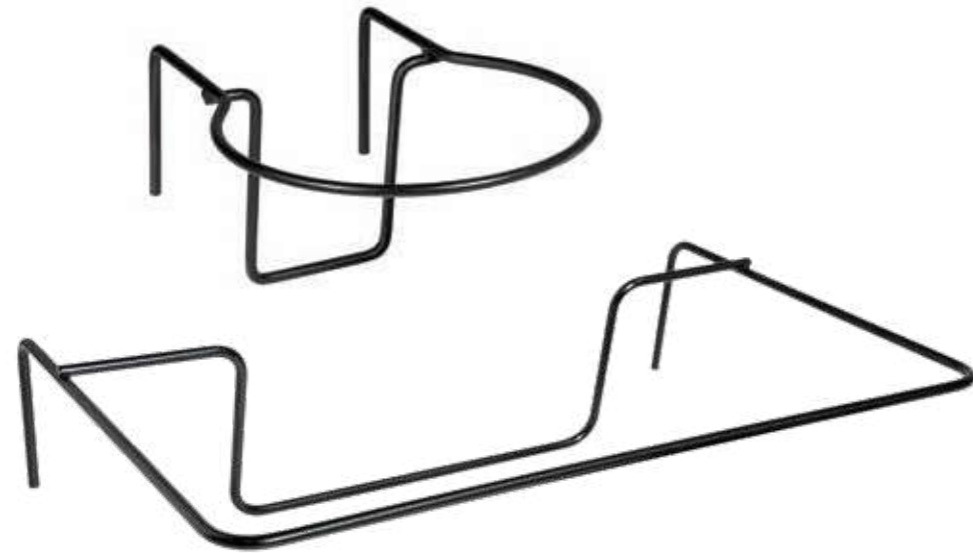

Cleo

Supporto Holder FE

Prendersi cura delle piante sarà ancora più pratico e piacevole con questa struttura dal design essenziale che eleva vasi e fioriere, valorizzando così piante di qualunque dimensione. Una valida alternativa per chi vuole un accessorio versatile per arredare o completare un terrazzo.

Taking care of plants will be even more practical and pleasant thanks to this frame with an essential design that elevates pots and planters, thus enhancing plants of any size. A valid alternative for those who want a versatile accessory to furnish or complete a terrace.

Compatibilità

SU012

58x26,5

Dati tecnici \ Technical data **P.194**

Cleo

Supporti Holders FE

Due supporti per chi non vuole rinunciare ad esporre la bellezza e la semplicità dei vasi e delle cassette Cleo, anche sui balconi. Pratici, si adattano a qualsiasi struttura.

Two supports for those who do not want to give up the beauty and simplicity of Cleo pots and flower boxes, even on balconies. Practical, they adapt to any structure.

SU010

SUPPORTO VASO / POT HOLDER

Ø20

Ø30